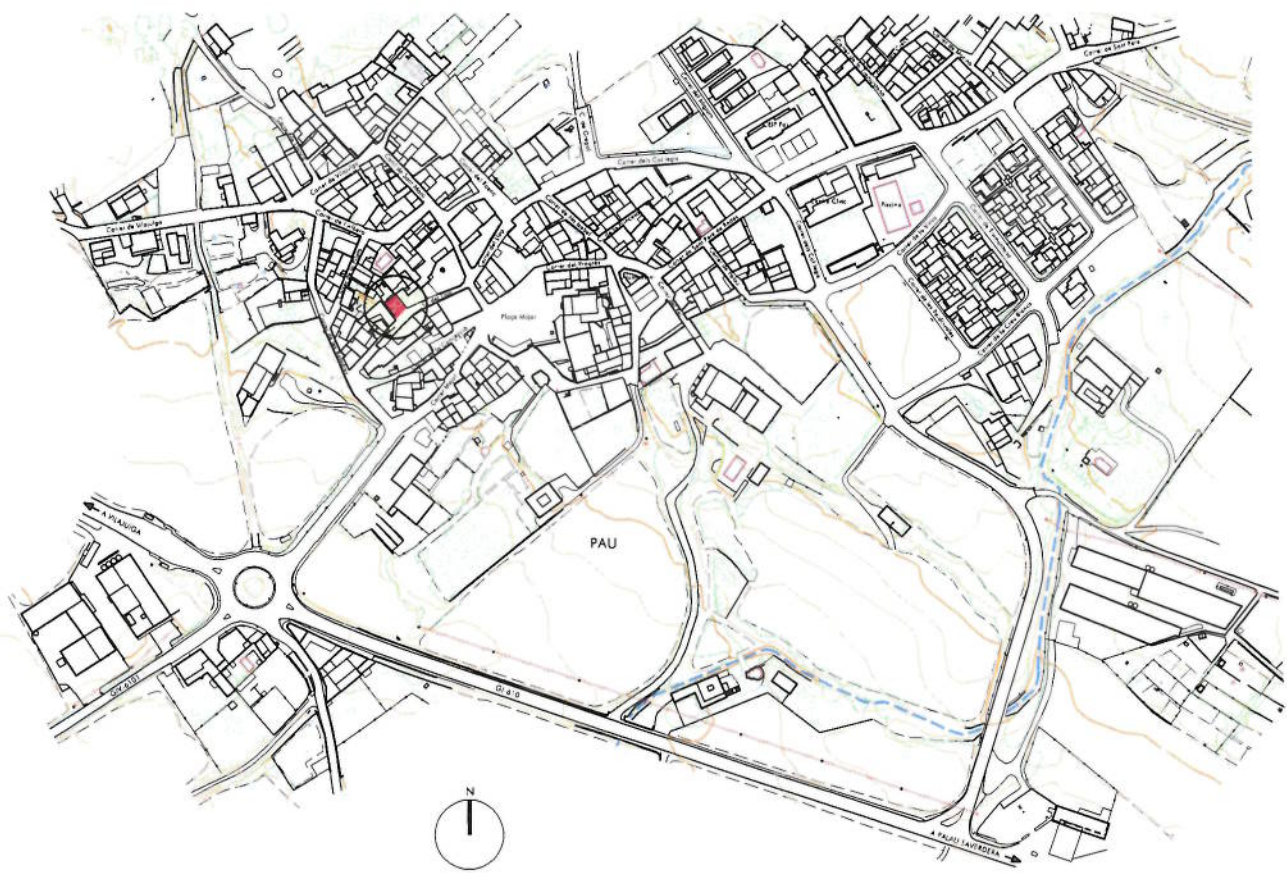

PROJECTE BÀSIC I EXECUTIU
PAU

URBANITZACIÓ DE LA PLAÇA DEL CARRER DEL LLOP
escala 1/2000 1. Situació

CONSELL COMARCAL
DE L'ALT EMPORDÀ

ARQUITECTA DELS SERVEIS TÈCNICS
TRINITAT BOWATERRA BATLE

FEBRER 2016